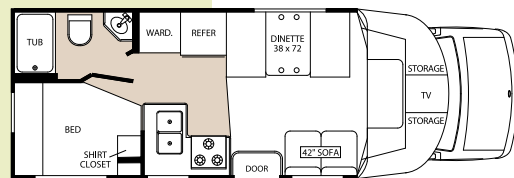

DAMARA B-PLUS 08 FLOORPLANS

213

251

214

252DS

235S

285

SOFA OPTION TO REPLACE DINETTE