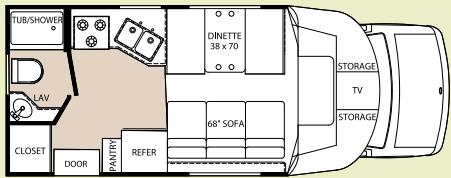

DAMARA B-PLUS 08 FLOORPLANS

213

251

214

252DS

235S

285

SOFA OPTION TO REPLACE DINETTE