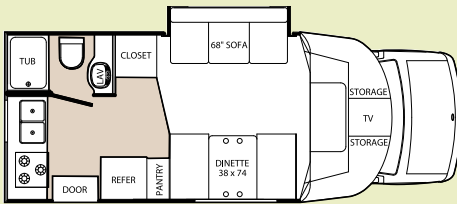

DAMARA B-PLUS 08 FLOORPLANS

213

251

214

252DS

235S

285

SOFA OPTION TO REPLACE DINETTE